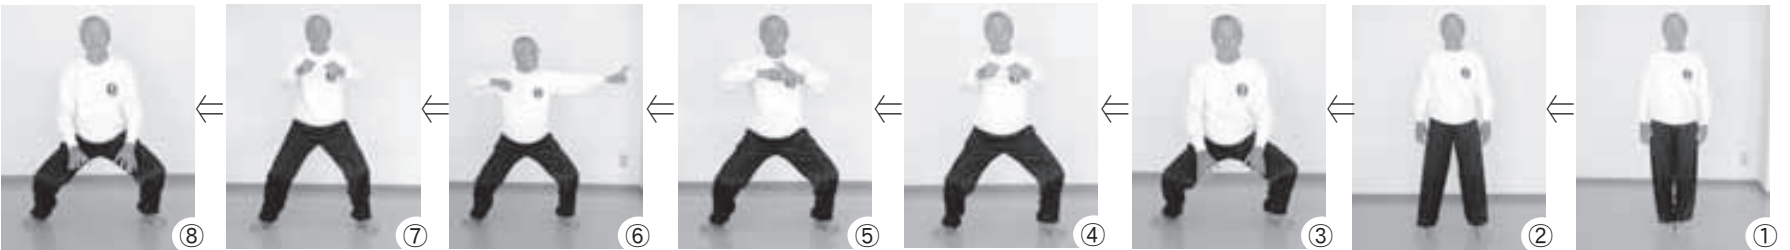

気功八段錦 第二段錦 左右開弓似射雕

「雕」は、タカの種類で、タカを射る動作に似ているということです。「騎馬立ち」で足腰を丈夫にし、肺や心臓を強化します。
腰の上下があるので運動量大です。体調が悪いときは腰の高さを加減しましょう▶呼吸が乱れた場合は間を十分に取り、呼吸を整えて次の運動に移るようにしましょう▶Vサイン(剣訣)は、剣の形を取って邪を切る意味です

いつでも どこでも 誰でもできる 太極拳

鈴木 和子師範 すぎき・ともこ/NPO法人日本健康太極拳協会 楊名時八段錦、太極拳

め、息をはきながら、両手と腰をゆっくり下ろし、最初の③の姿勢に戻ります
めがけて矢を放つ気持ちでここでひと息つく
し出し、その時手の動きに合わせて腰を少し下ろします。目はVサインの間を見続けて、胸を大きく広げます。
※剣をさやから抜いて伸ばそうとしたところ
※引く左手を意識 ※Vサインの向こうの的を大きく広げます
※引く右手を意識 ※Vサインの向こうの的を大きく広げます
ながら息を吸い腰を少し上げながら胸元に戻し剣訣を収めます
すつもりで両手を前に垂らします
立ちに戻ります
①つま先をそろえて立つ
②自然立ちになる
③さらに両足を広めに開いて(つま先は斜めにしてもよい)両手を両脇から息を吸いながら、肩の高さまで上げ、はきながら腰を沈め、手を前に垂らします。この場合、前かがみにならず、百会(頭頂)と尾骨を一直線になるように、騎馬立ちになり、息を整えます
④垂らした両手は、空気をつかむようなつもりで軽く握って、胸の高さまで息を吸いながら上げますが、腰も少し持ち上げながら、こぶしの目を上に向けてます
⑤次に右手のこぶしの目を内側に向けて手の甲を上向きにします。左手の人差し指と中指を立ててVサイン剣訣(けんけつ。中国語でジェンジェエ)を作ります。
⑥息をはきながら右手は弓を引くように右胸へ引きつけ同時に左手のVサインを左真横に向けてゆっくり押し出し、その時、手の動きに合わせて腰を少し沈めます。目はVサインの間を見続けて胸
⑦次に左手のこぶしの目を内側に向けて手の甲を上向きにします。右手の人差し指と中指を立ててVサイン(剣訣)を作ります。⑤の動作の反対
⑧息をはきながら左手は弓を引くように左胸へ引きつけ、同時に右手の
⑨次に右手の動作へ移ります。まず、息を吸いながら両手を軽く握りながら胸の高さまで腰も少し持ち上げながらこぶしの目を
⑩次に左手のこぶしの目を内側に向けて手の甲を上向きにします。右手の人差し指と中指を立ててVサイン
⑪息をはきながら左手は弓を引くように左胸へ引きつけ、同時に右手の
⑫次にVサインを見
⑬息をはきながら腰を少し下げながらつかんだ空気を放
⑭次に息を吸いながら腰を上げます
⑮左つま先を内側に向けて右脚に重心を寄せ左足を自然
⑯次に息を吸いながら腰を上げます
⑰自然立ちになり、深長呼吸を2回くらいしたら左足を右足につけ、初めの姿勢になります

【効果】

- 弓を射る姿勢は、胸の筋肉を柔らかくし、肺活量を高める。
  心臓病の予防、治療に効果がある。
  足腰を鍛える。
  下半身を鍛えて、下肢のぜい肉を取り、脚の筋肉を引き締める。
  女性のバストを豊かにする。
  不眠症の改善。
  気血の流れをよくする。
  肺胞を広げ、深い呼吸ができるので、血液の循環もよくなる。
  肩や腕のぜい肉も取れる。
  呼吸が深くなる。
  ※騎馬立ちはきつい姿勢なので、ひざの痛い人、悪い人は、無理をしないこと。運動量のほしい人は、腰を低くしてもよいですが、ひざが足先より出ないようにする。

読者サロン
お歳暮やお年始のごあいさつ、皆さんどうしてですか?読者アンケートによると、贈る相手先は義理の両親や実家、上司、習い事の先生などが多いようです。贈る物はこんなお品が人気です。
衣類: 実親や兄弟など親しい人に似合う物を、そんな心がうかがえます。
宝くじ: なるほど。贈るのには二攫千金の夢、でしょうか?
ハム: もらってうれいし定番の人気アイテムですね。
かまぼこや日本酒: お正月を考えた。毎年、新巻鮭という声もありました。
海酒の幸や: 遠く離れた実家や、都会にいる知人などに喜ばれること間違いなし、ですね。
食用油や洗剤: 上司や義理の親御さんに贈る場合は、やっぱりことうした無難なお品を選ぶケースが多いようです。

いわたきの病院 医院 福祉施設
毎日を健やかに!
医療法人社団 秀友会
理事長 箱崎 秀樹
グループホーム サンファミリー
介護老人保健施設 サンライフゆもと
ときわ会グループ
ISO 9001 認証
介護老人保健施設 小名浜ときわ苑
あなたを支えるケアプラン
ときわ会居宅介護支援センター
いわたき泌尿器科病院
竹林病院
泉中央クリニック
訪問看護ステーションきゅあ
富岡クリニック
北茨城中央クリニック
大塚台クリニック
余丁町クリニック