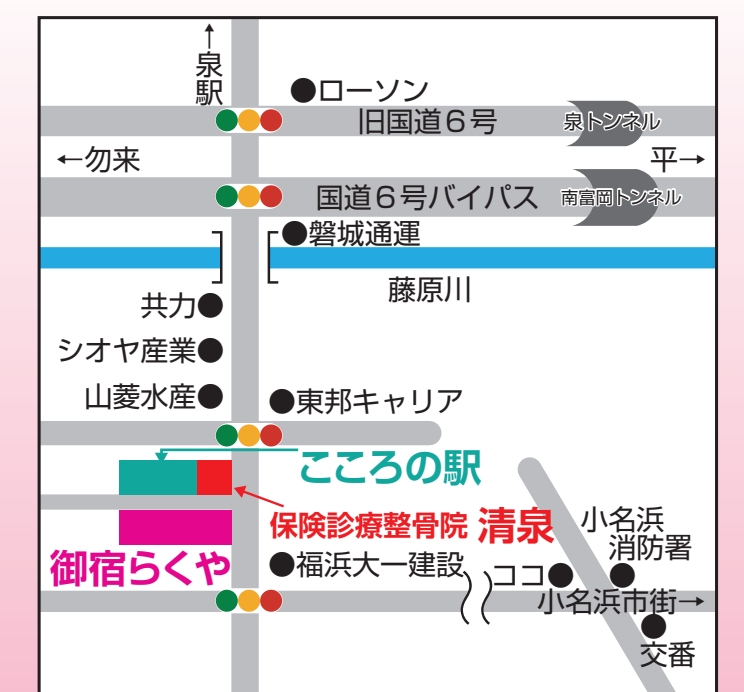

1月7日(月) 昼1:30開演 開場1:00

第46回バラエティショー  
落語 古今亭志ん丸(ここんてい しんまる)

昭和47年生まれ。埼玉県深谷市出身。平成6年に古今亭志ん橋に入門。前座名「きょう助」。同11年、二ツ目に昇進して「志ん太」と改名。同20年、真打に昇進して三代目「古今亭志ん丸」を襲名する。定期落語会に出演ほか、「大東京火災」のテレビCMでも活躍。また、若手落語家ユニット「大江戸台風族」にてCDを発売。フジテレビ系アニメ「こちら亀有公園前派出所」のエンディングテーマとなる。

会場：こころの駅 ※送迎についても、ご相談下さい。  
対象者：65歳以上の方とご家族ご友人。  
参加方法：電話連絡の上、お越し下さい。

**365日 年中無休**

古今亭志ん丸

**保険診療整骨院 清泉**

こころの駅に「保険診療整骨院 清泉」が仲間入り

大好きないわきでずっと暮らしてほしいから  
サービス付き高齢者向け住宅  
**御宿らくや**  
個別相談会受付中

### 新春表装展

1/12→1/27 入場無料 0246-62-4188

新年を迎えてわが国伝統の「和の心」ともいえる掛け軸、屏風、額装など表装・飾りものを展示。開廊 10:30～18:00。水曜日定休。ギャラリーわづくりや いわき市植田町南町 1-2-14